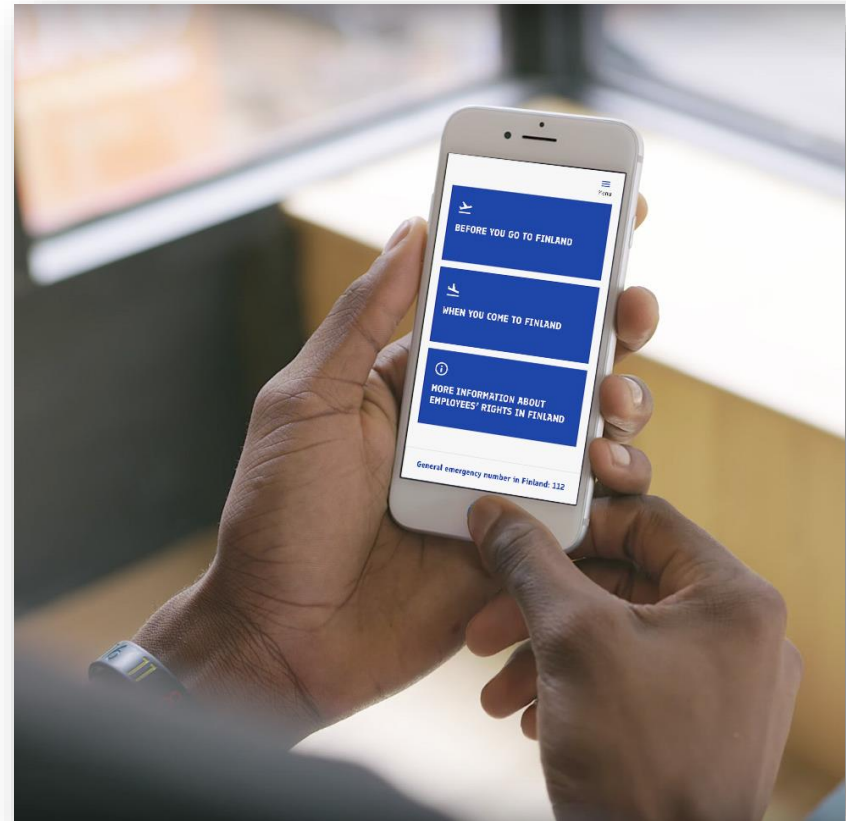

POLIISI

POLIISIAMMATTIKORKEAKOULU
Polisyreshögskolan
Police University College

WORK HELP FINLAND

Find out about working rights and obligations in Finland

Mobiiliapplikaatio

- Mobiiliapplikaatio ennalta estävään toimintaan
- Yksisuuntainen viestintäkanava viranomaisilta työntekijälle
- Jaetaan maahan tuleville ja maassa oleville ulkomaisille työntekijöille
- Sisältö
 - TEM: Työskentely Suomessa - verkkosivujen teksti sekä Verohallinnon ja Ulosoton informaatiot
 - Auttavien tahojen yhteystiedot
- Kieliversioita 25 + Suomi