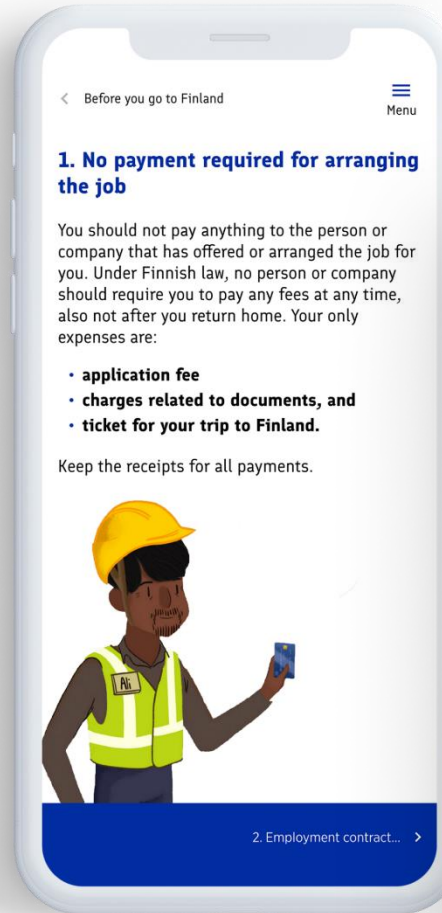

POLIISI

POLIISIAMMATTIKORKEAKOULU
Polisyreshögskolan
Police University College

WORK HELP FINLAND

Find out about working rights and obligations in Finland

Mobiiliapplikaatio

- Mobiiliapplikaatio ennalta estävään toimintaan
- Yksisuuntainen viestintäkanava viranomaisilta työntekijälle
- Jaetaan maahan tuleville ja maassa oleville ulkomaisille työntekijöille
- Sisältö
 - TEM: Työskentely Suomessa - verkkosivujen teksti sekä Verohallinnon ja Ulosoton informaatiot
 - Auttavien tahojen yhteystiedot
- Kieliversioita 25 + Suomi

Seek information before or after arrival

Find out about working rights and obligations

Find relevant documents to your current needs

Contact details of authorities available

Mobiiliapplikaatio saatavilla sovelluskaupoissa